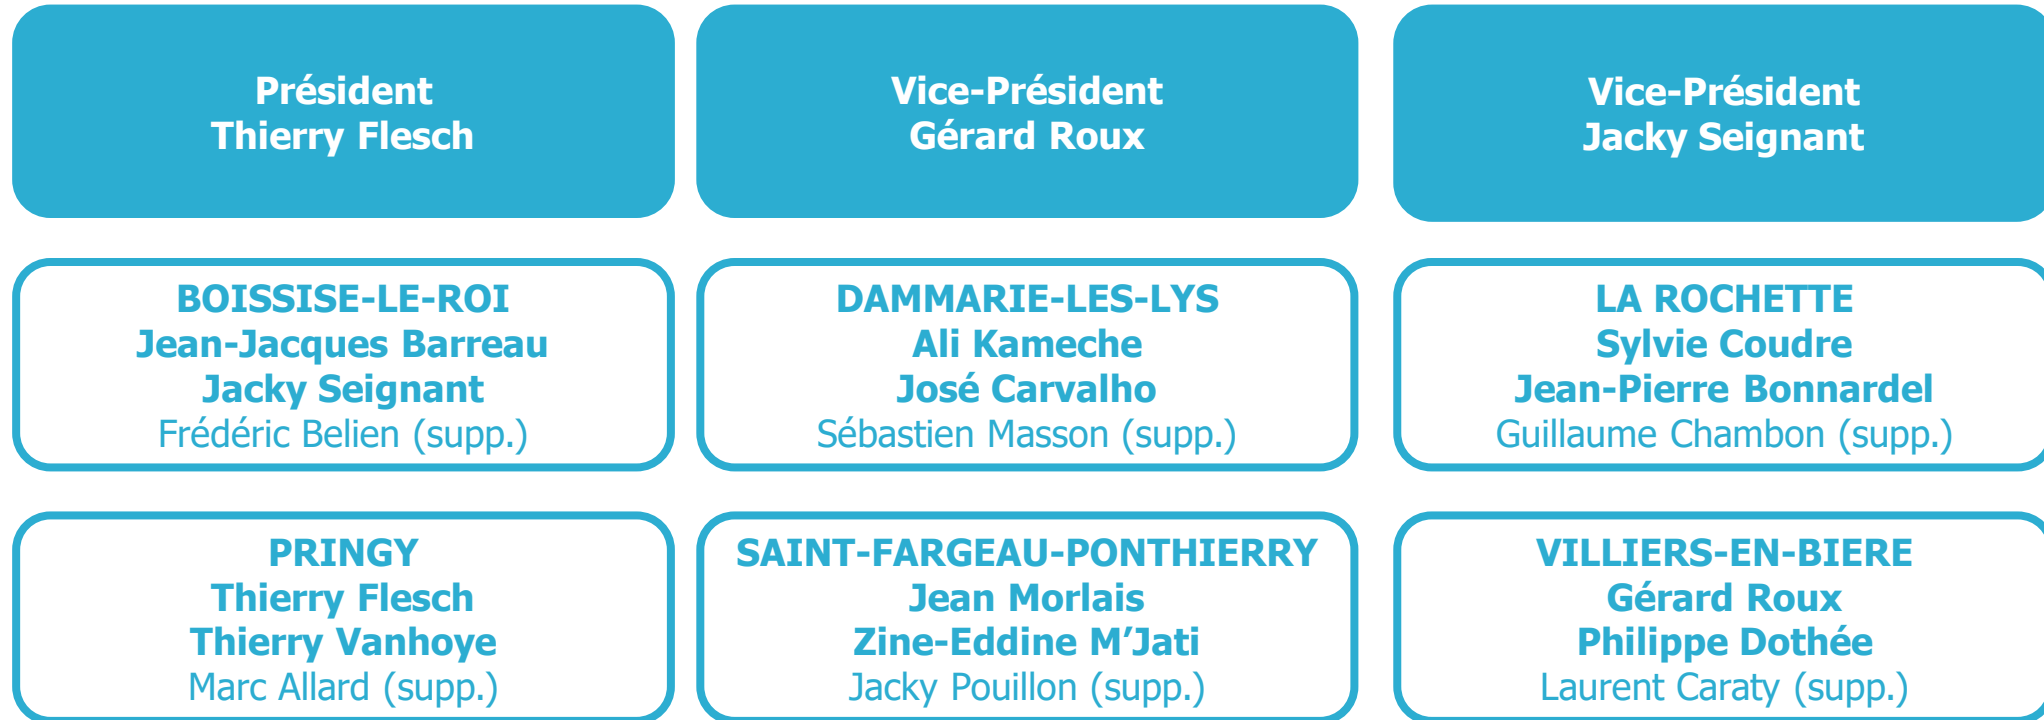

Organigramme des élus de la Communauté d'Agglomération de Melun Val de Seine siégeant au SEMEA